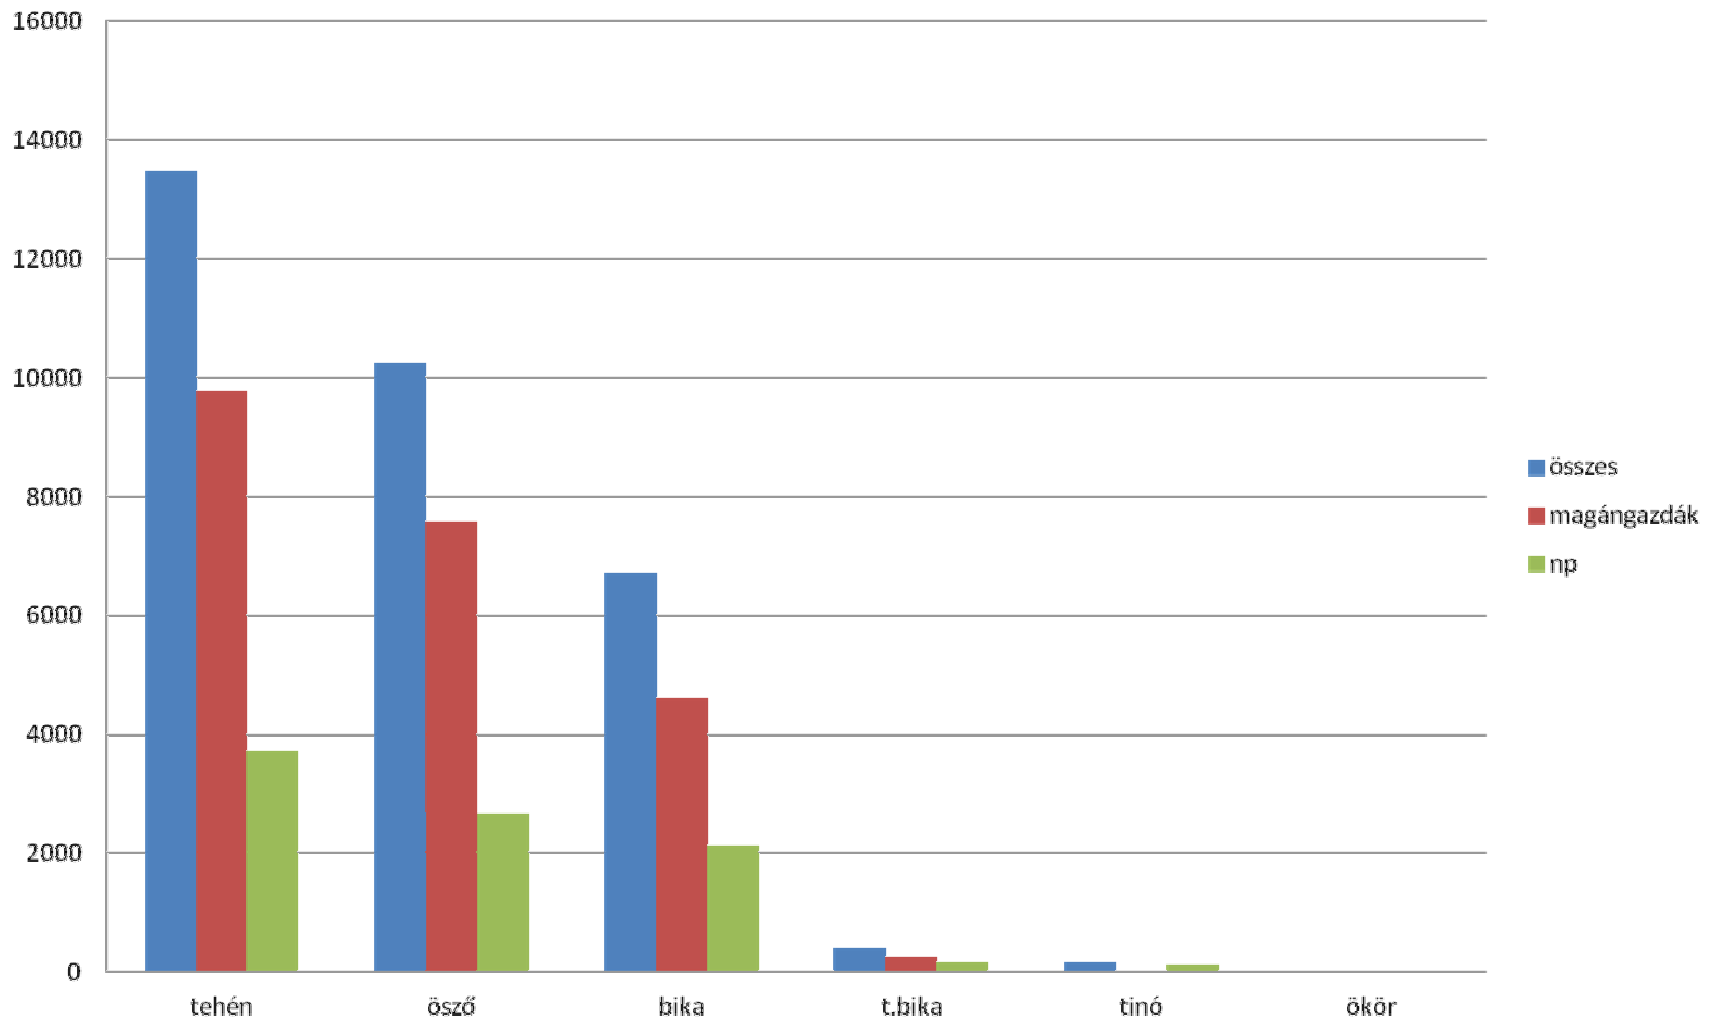

Kiadott fajtaazonossági igazolások alakulása 2009-től 2013-ig

Fajtaazonossági igazolást igénylő tenyészetek számának alakulása 2009-től 2013-ig

Típus szerinti létszám alakulás

Diagramcím

■ Nemzeti Parkoknál törzskönyvezett tehenek (nem KKV) ■ magán tenyésztőknél törzskönyvezett tehenek (KKV)

A Nemzeti Parkok és a magán tenyésztőknél törzskönyvezett tehénlétszám aránya

Összes az egyesületnél törzskönyvezett tehén

Átlag tehénlétszám és részvétel a 38- asban

Összes MSz tehén	MSzTE tenyészetek száma	Átlag MSz tehénlétszám az MSzTE tenyészeteknél
13.482 egyed	284 tenyészet	47 egyed

MSzTE tenyészek	A 38-asban résztvevő tenyésztők száma
284	112

**A tenyésztési programnak megfelelő A és B törzskönyvvel rendelkező igazolt származású
törzskönyvezett nőivarú és hímivarú magyar szürke marha létszáma**

Év:	Nőivarú egyedek	<i>ebből tehén</i>	Hímivarú egyedek	<i>ebből tenyészbika</i>
2000	1894	1464	258	162
2001	2196	1705	374	205
2002	2712	2070	531	240
2003	3105	2417	691	301
2004	3469	2728	801	326
2005	4056	3213	949	381
2006	4669	3751	1235	466
2007	5387	4253	1363	518
2008	5836	4876	1451	568
2009	6416	5310	1389	575
2010	7325	5784	1185	588
2011	8208	6114	1189	582
2012	9208	6573	1102	490