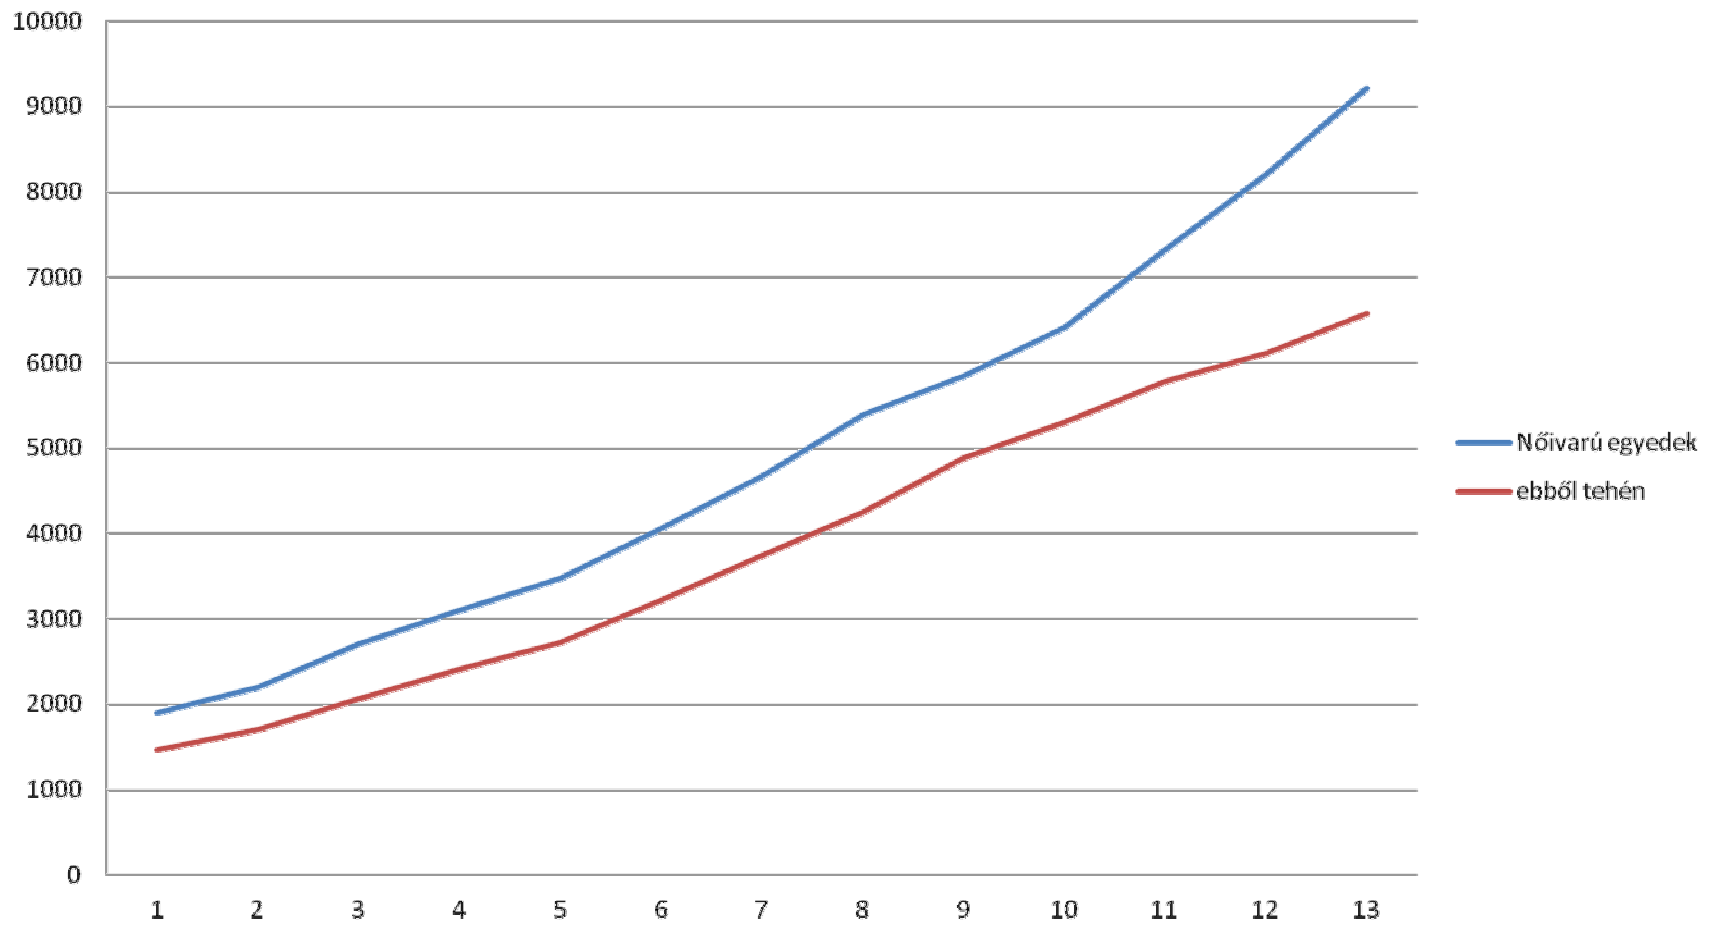

Kiadott fajtaazonossági igazolások alakulása 2009-től 2013-ig

Fajtaazonossági igazolást igénylő tenyészetek számának alakulása 2009-től 2013-ig

Típus szerinti létszám alakulás

Diagramcím

■ Nemzeti Parkoknál törzskönyvezett tehenek (nem KKV) ■ magán tenyésztőknél törzskönyvezett tehenek (KKV)

A Nemzeti Parkok és a magán tenyésztőknél törzskönyvezett tehénlétszám aránya

Összes az egyesületnél törzskönyvezett tehén

Átlag tehénlétszám és részvétel a 38- asban

Összes MSz tehén	MSzTE tenyészetek száma	Átlag MSz tehénlétszám az MSzTE tenyészeteknél
13.482 egyed	284 tenyészet	47 egyed

MSzTE tenyészek	A 38-asban résztvevő tenyésztők száma
284	112

**A tenyésztési programnak megfelelő A és B törzskönyvvel rendelkező igazolt származású
törzskönyvezett nőivarú és hímivarú magyar szürke marha létszáma**