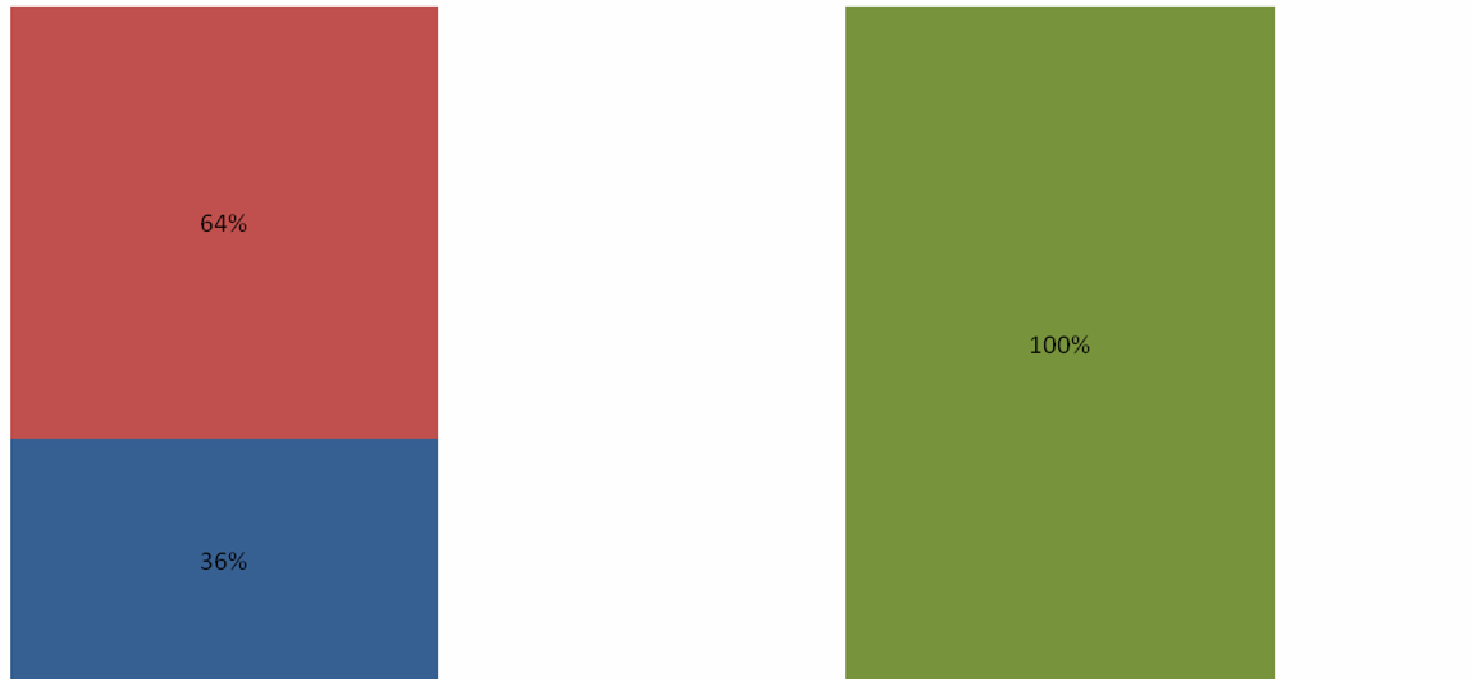

Kiadott fajtaazonossági igazolások alakulása 2009-től 2013-ig

Fajtaazonossági igazolást igénylő tenyészetek számának alakulása 2009-től 2013-ig

Típus szerinti létszám alakulás

Diagramcím

■ Nemzeti Parkoknál törzskönyvezett tehenek (nem KKV) ■ magán tenyésztőknél törzskönyvezett tehenek (KKV)