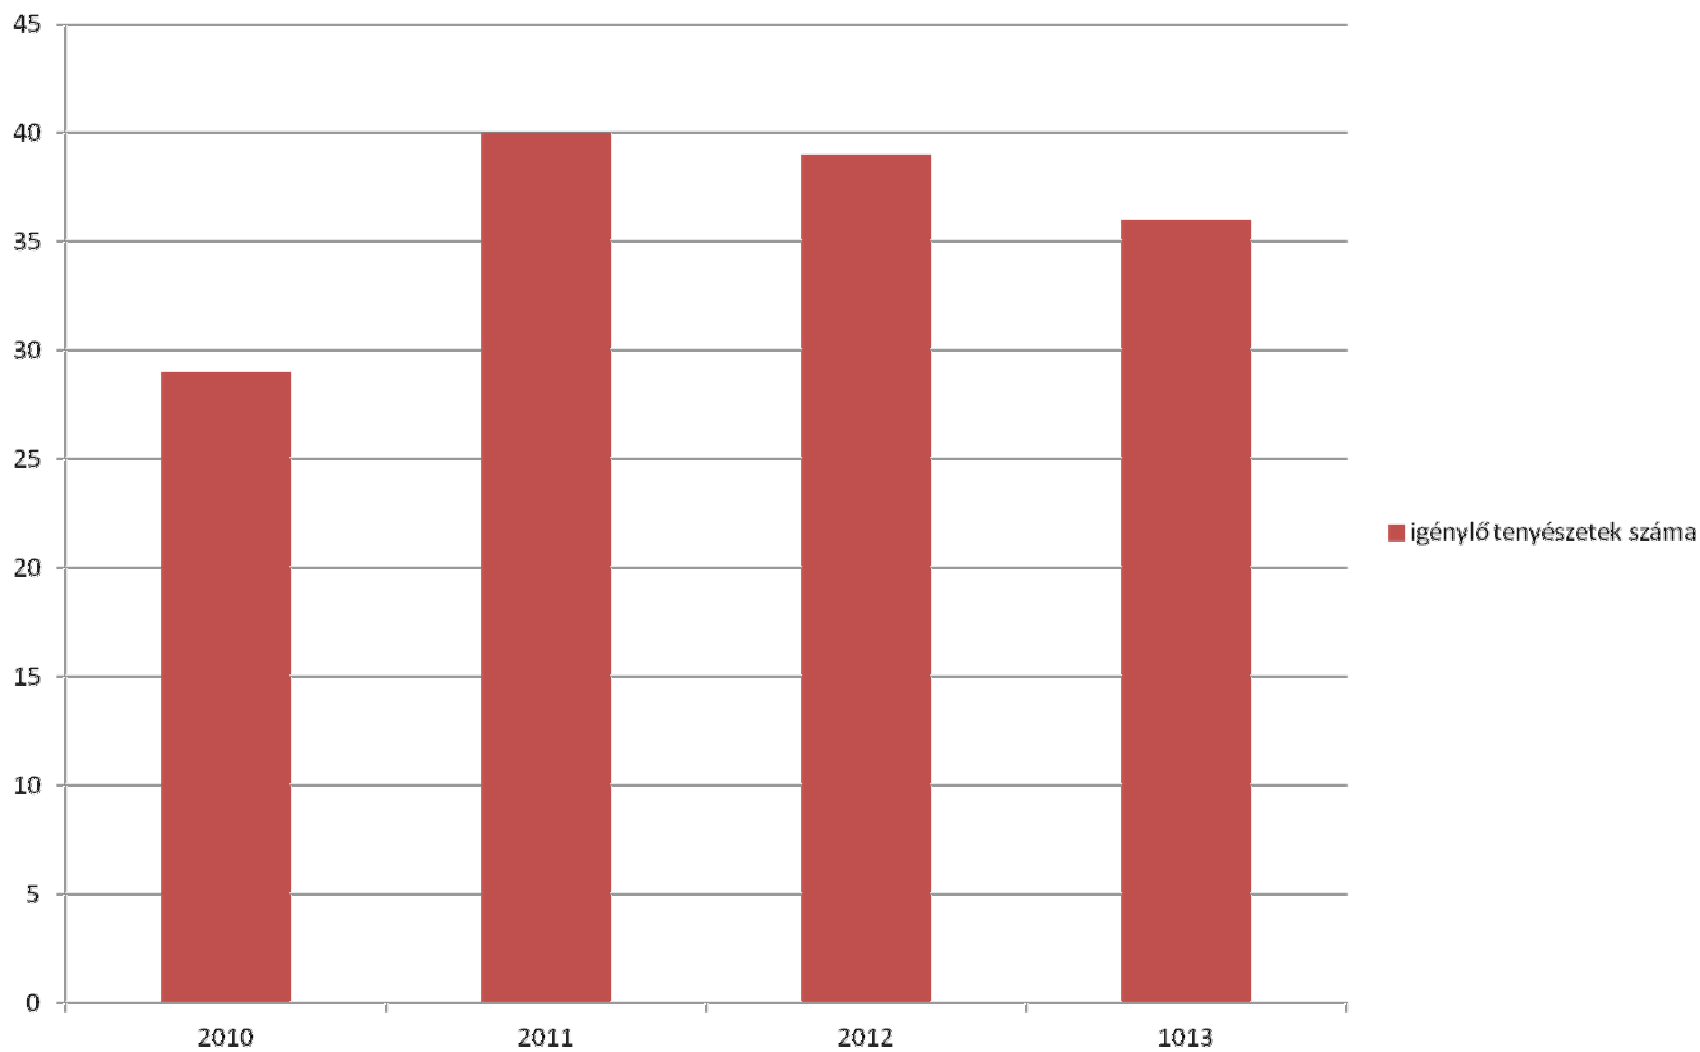

Kiadott fajtaazonossági igazolások alakulása 2009-től 2013-ig

Fajtaazonossági igazolást igénylő tenyészetek számának alakulása 2009-től 2013-ig

Típus szerinti létszám alakulás

Diagramcím

■ Nemzeti Parkoknál törzskönyvezett tehenek (nem KKV) ■ magán tenyésztőknél törzskönyvezett tehenek (KKV)

A Nemzeti Parkok és a magán tenyésztőknél törzskönyvezett tehénlétszám aránya

Összes az egyesületnél törzskönyvezett tehén

Átlag tehénlétszám és részvétel a 38- asban

Összes MSz tehén	MSzTE tenyészetek száma	Átlag MSz tehénlétszám az MSzTE tenyészeteknél
13.482 egyed	284 tenyészet	47 egyed

MSzTE tenyészek	A 38-asban résztvevő tenyésztők száma
284	112

**A tenyésztési programnak megfelelő A és B törzskönyvvel rendelkező igazolt származású
törzskönyvezett nőivarú és hímivarú magyar szürke marha létszáma**